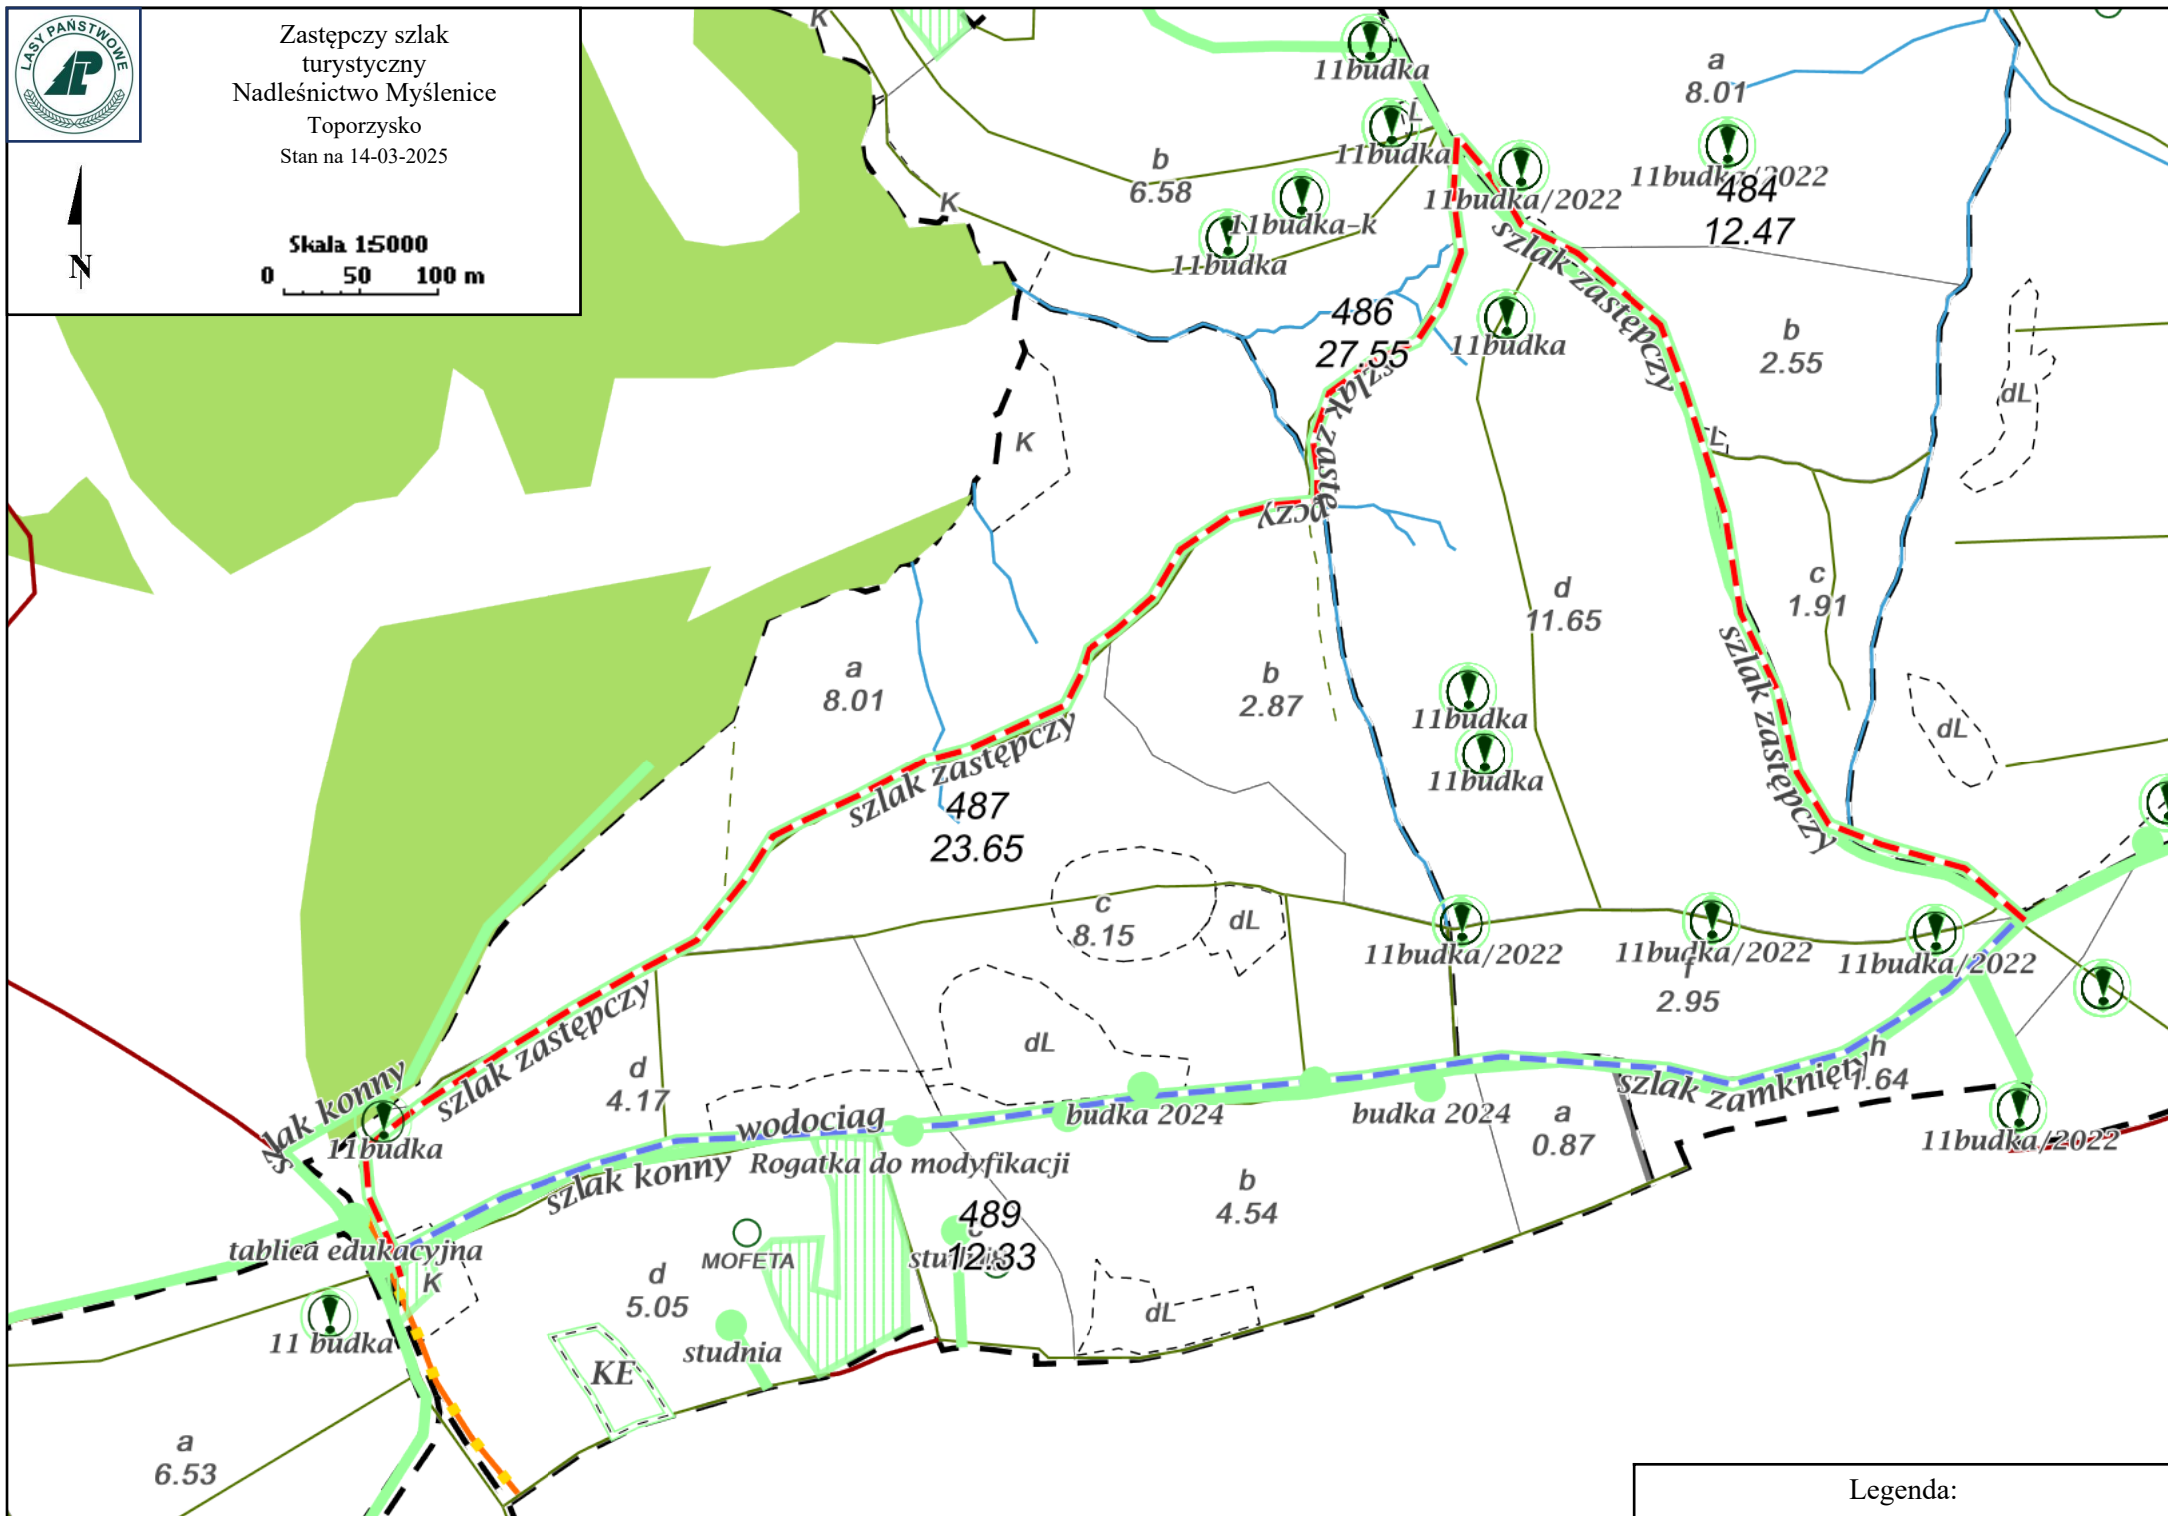

Zastępczy szlak
turystyczny
Nadleśnictwo Myślenice
Toporzysko
Stan na 14-03-2025

Skala 15000
0 50 100 m

Legenda: