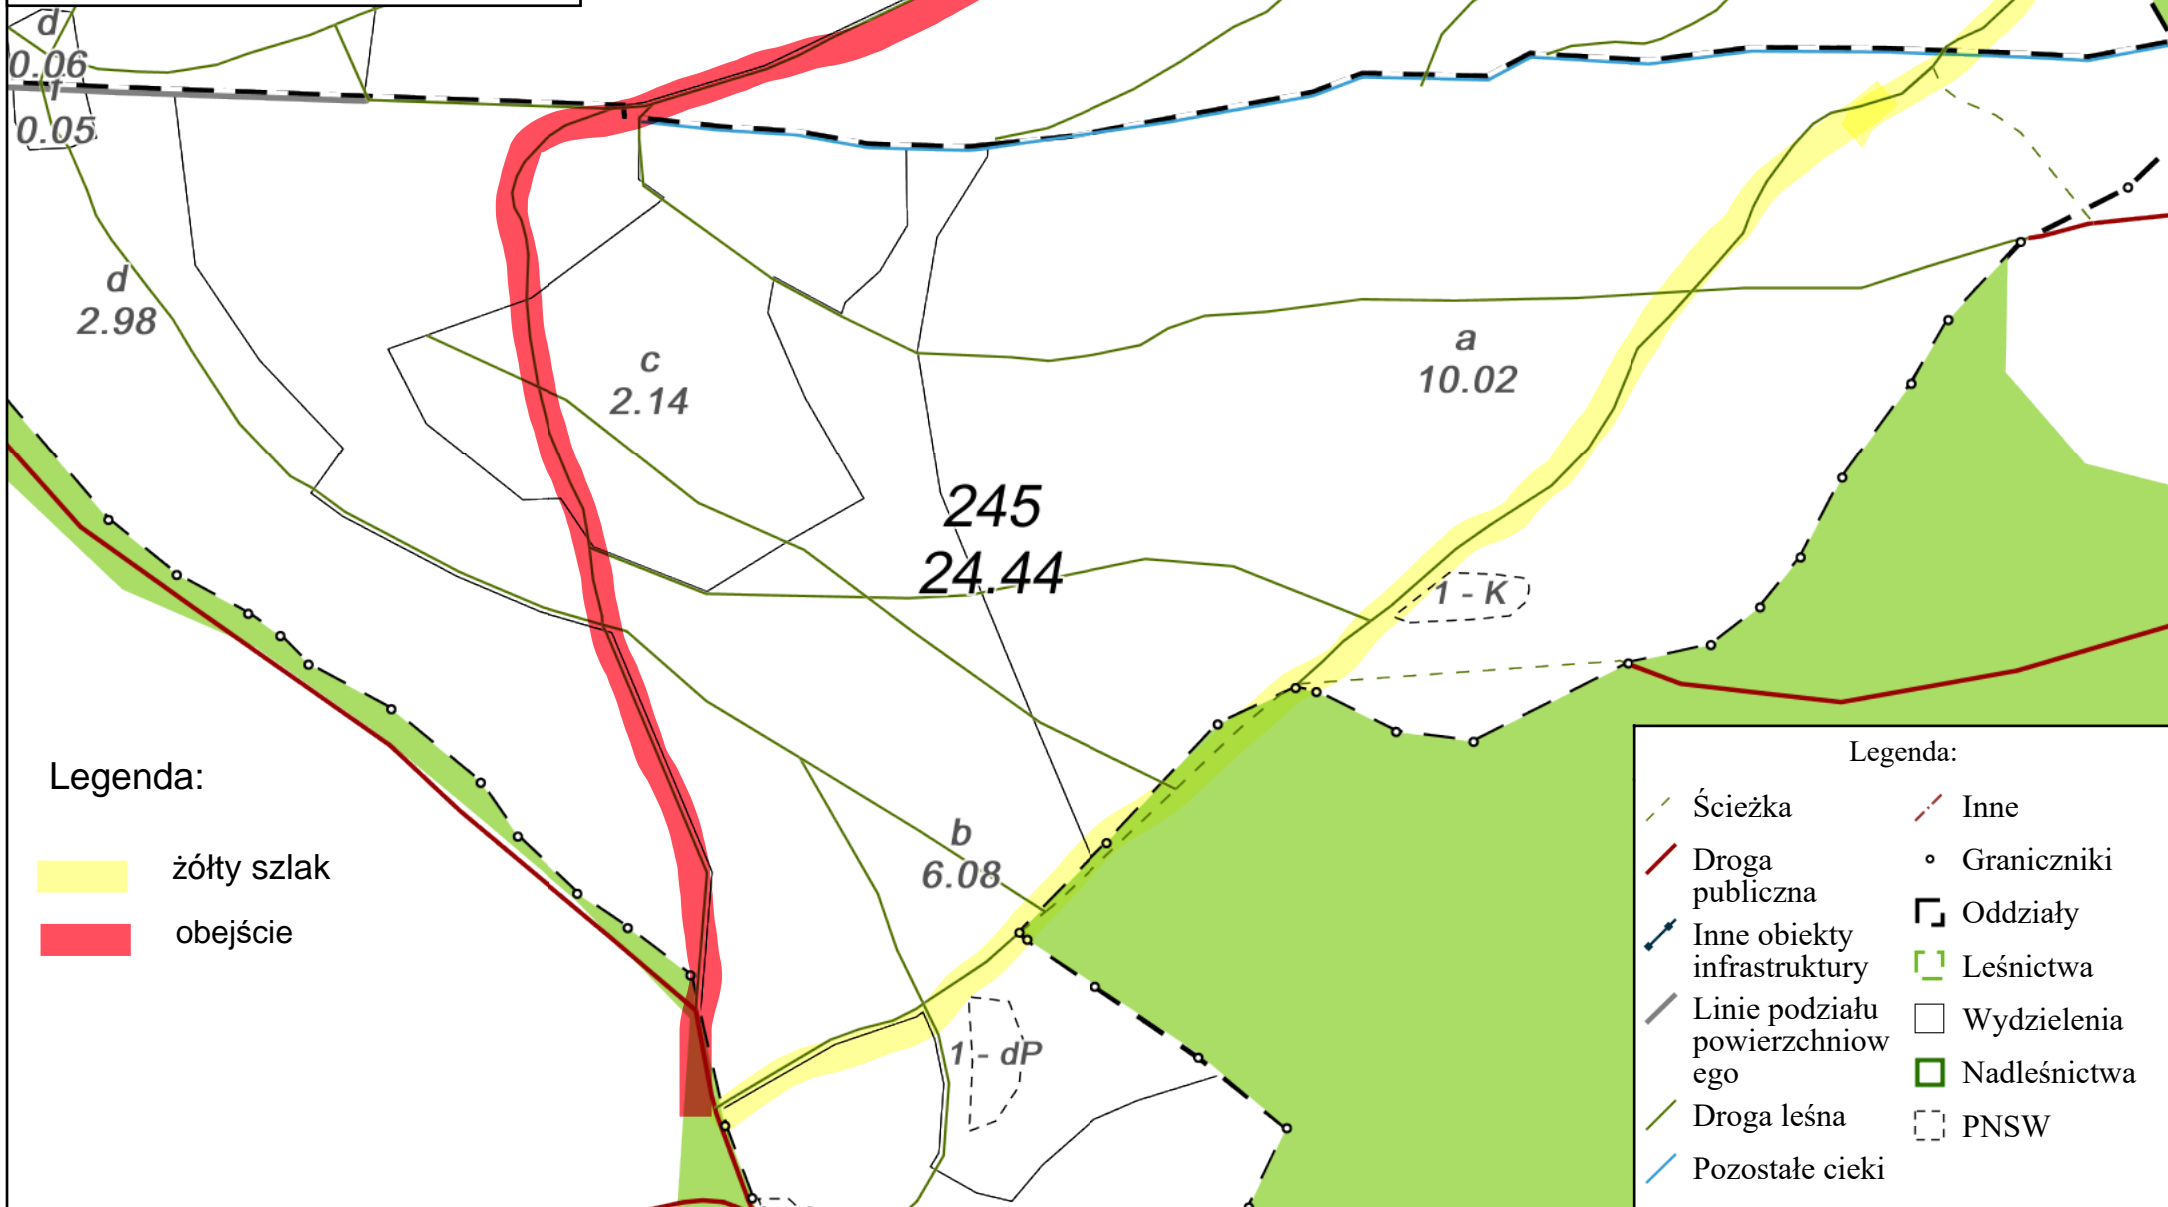

Obejście dla szlaku
turystycznego żółtego w
m. Więciórka
Nadleśnictwo Myślenice
Łętownia - oddz. 245a
Stan na 24-01-2025

Skala 1:3018
0 25 50 m

31.75

c
2.88

d
0.06
0.05

d
2.98

c
2.14

a
10.02

245
24.44

1-K

b
6.08

1-dP

Legenda:

- żółty szlak
- obejście

Legenda:

- Ścieżka
- Droga publiczna
- Inne obiekty infrastruktury
- Linie podziału powierzchniowego
- Droga leśna
- Pozostałe ciek
- Inne
- Graniczniki
- Oddziały
- Leśnictwa
- Wydzielenia
- Nadleśnictwa
- PNSW