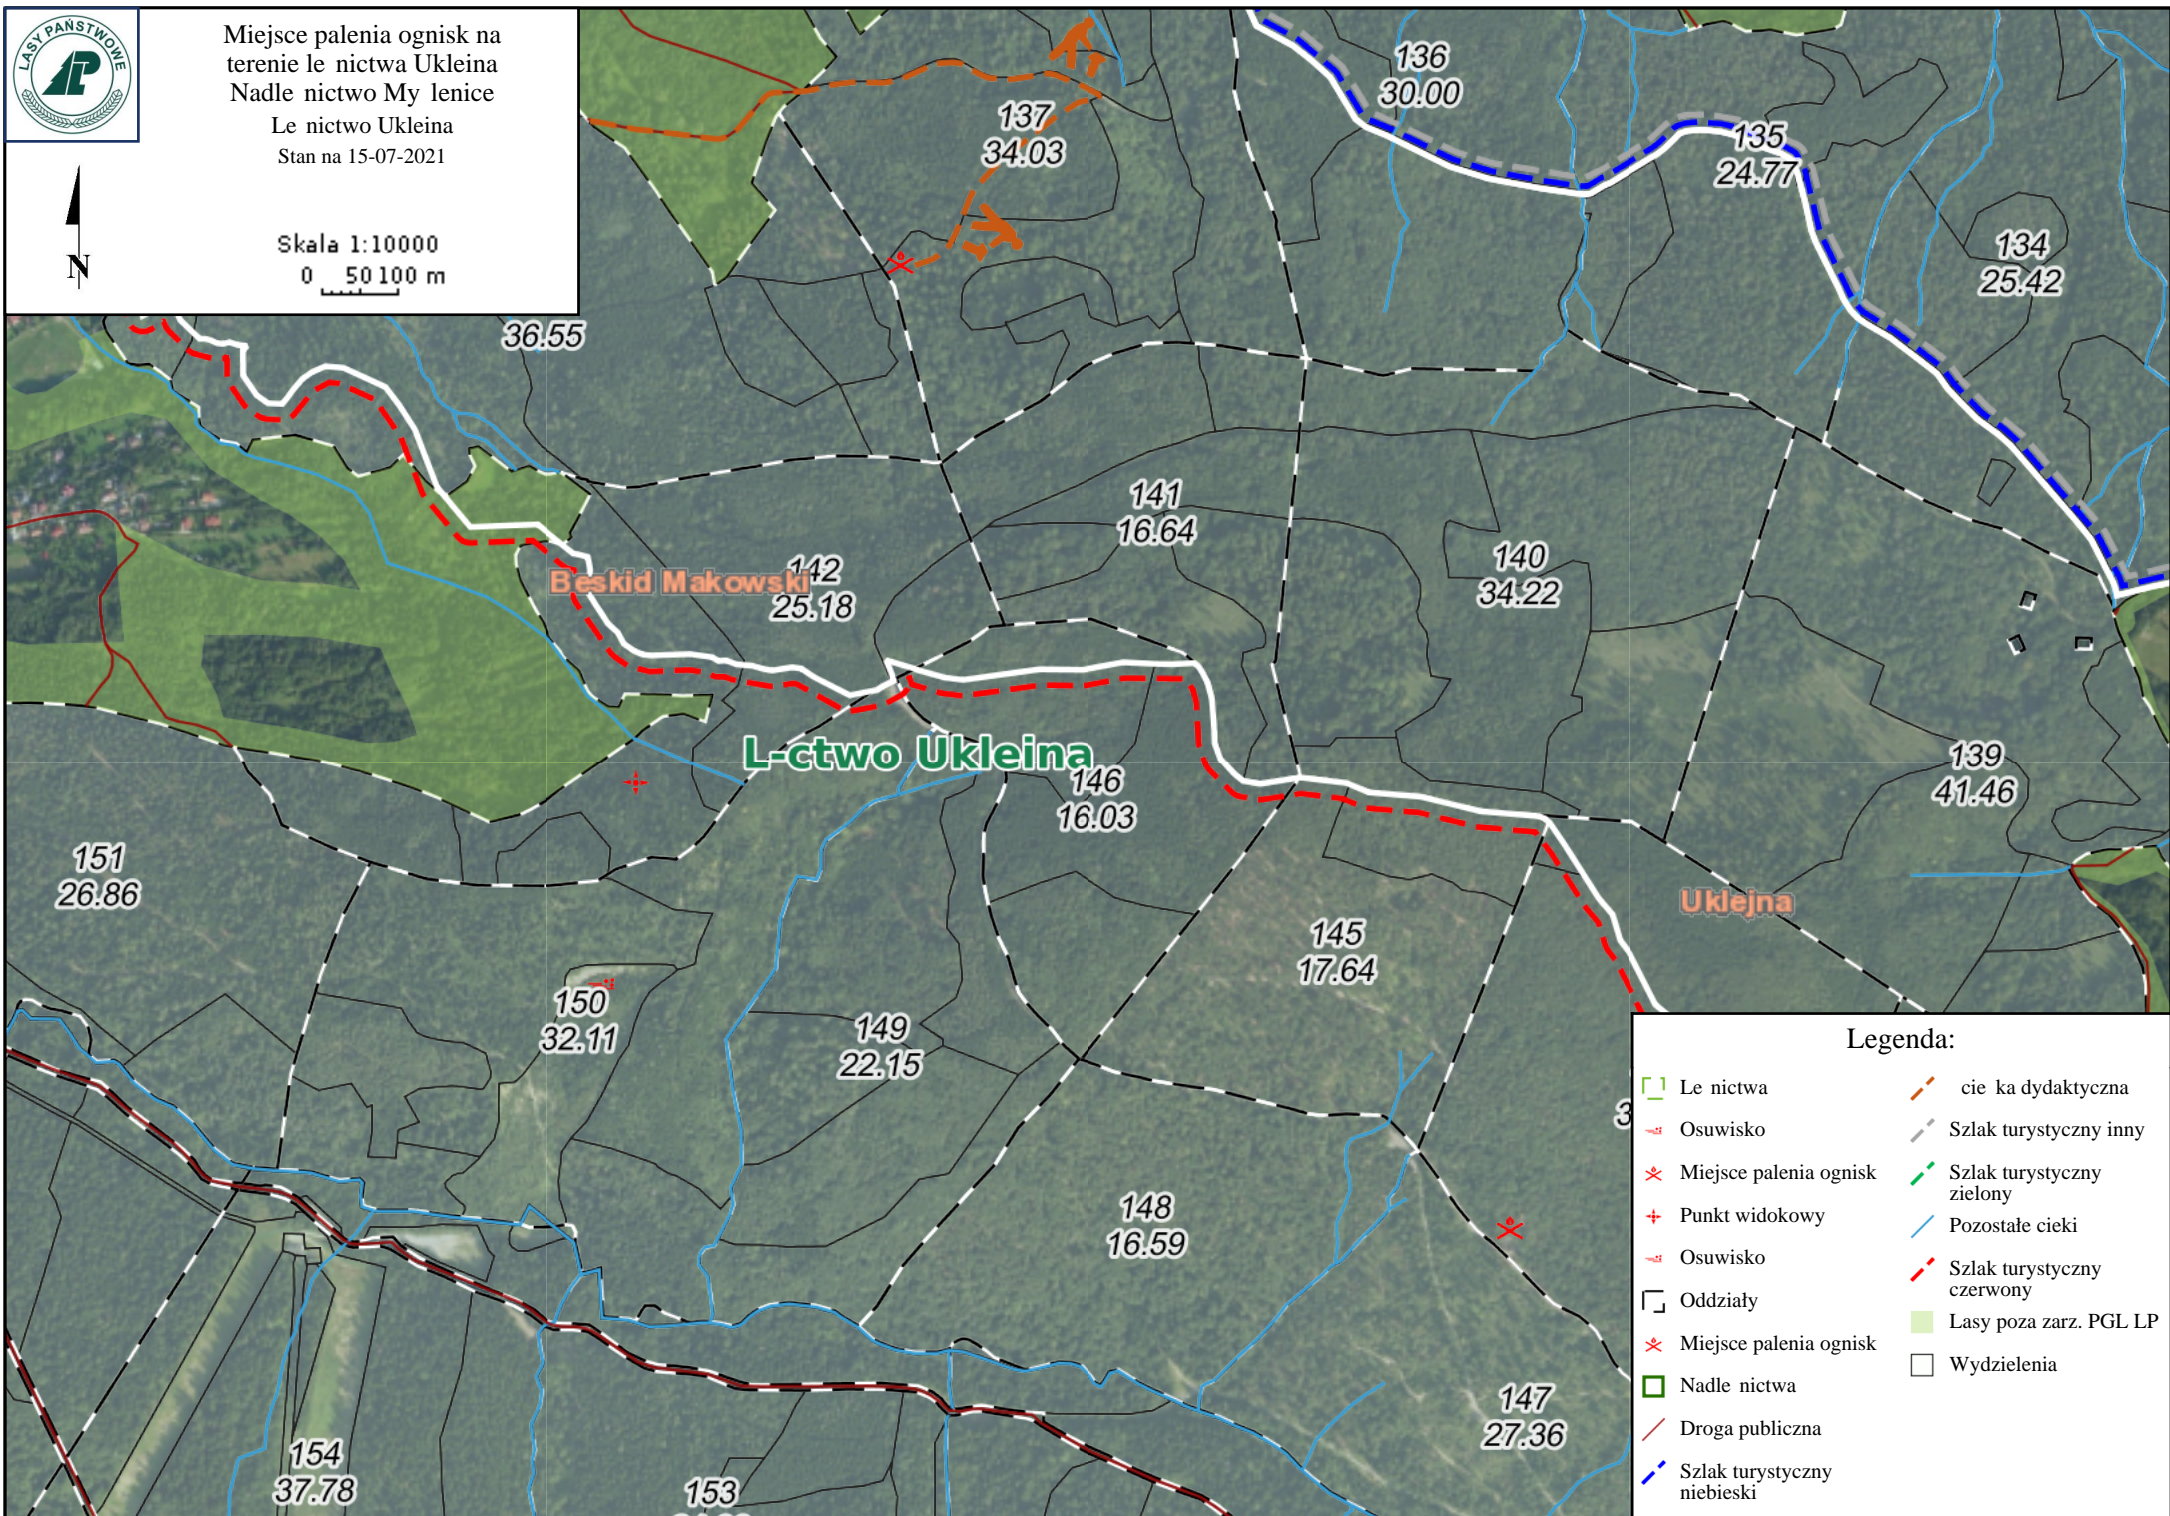

Miejsce palenia ognisk na terenie leśnictwa Ukleina
Nadleśnictwo Mylenice
Leśnictwo Ukleina
Stan na 15-07-2021

Skala 1:10000
0 50 100 m

Legenda:

- | | |
|-----------------------------|----------------------------|
| Leśnictwa | Ciepka dydaktyczna |
| Osuwisko | Szlak turystyczny inny |
| Miejsce palenia ognisk | Szlak turystyczny zielony |
| Punkt widokowy | Pozostałe ciek |
| Osuwisko | Szlak turystyczny czerwony |
| Oddziały | Lasy poza zarz. PGL LP |
| Miejsce palenia ognisk | Wydzielenia |
| Nadleśnictwa | |
| Droga publiczna | |
| Szlak turystyczny niebieski | |