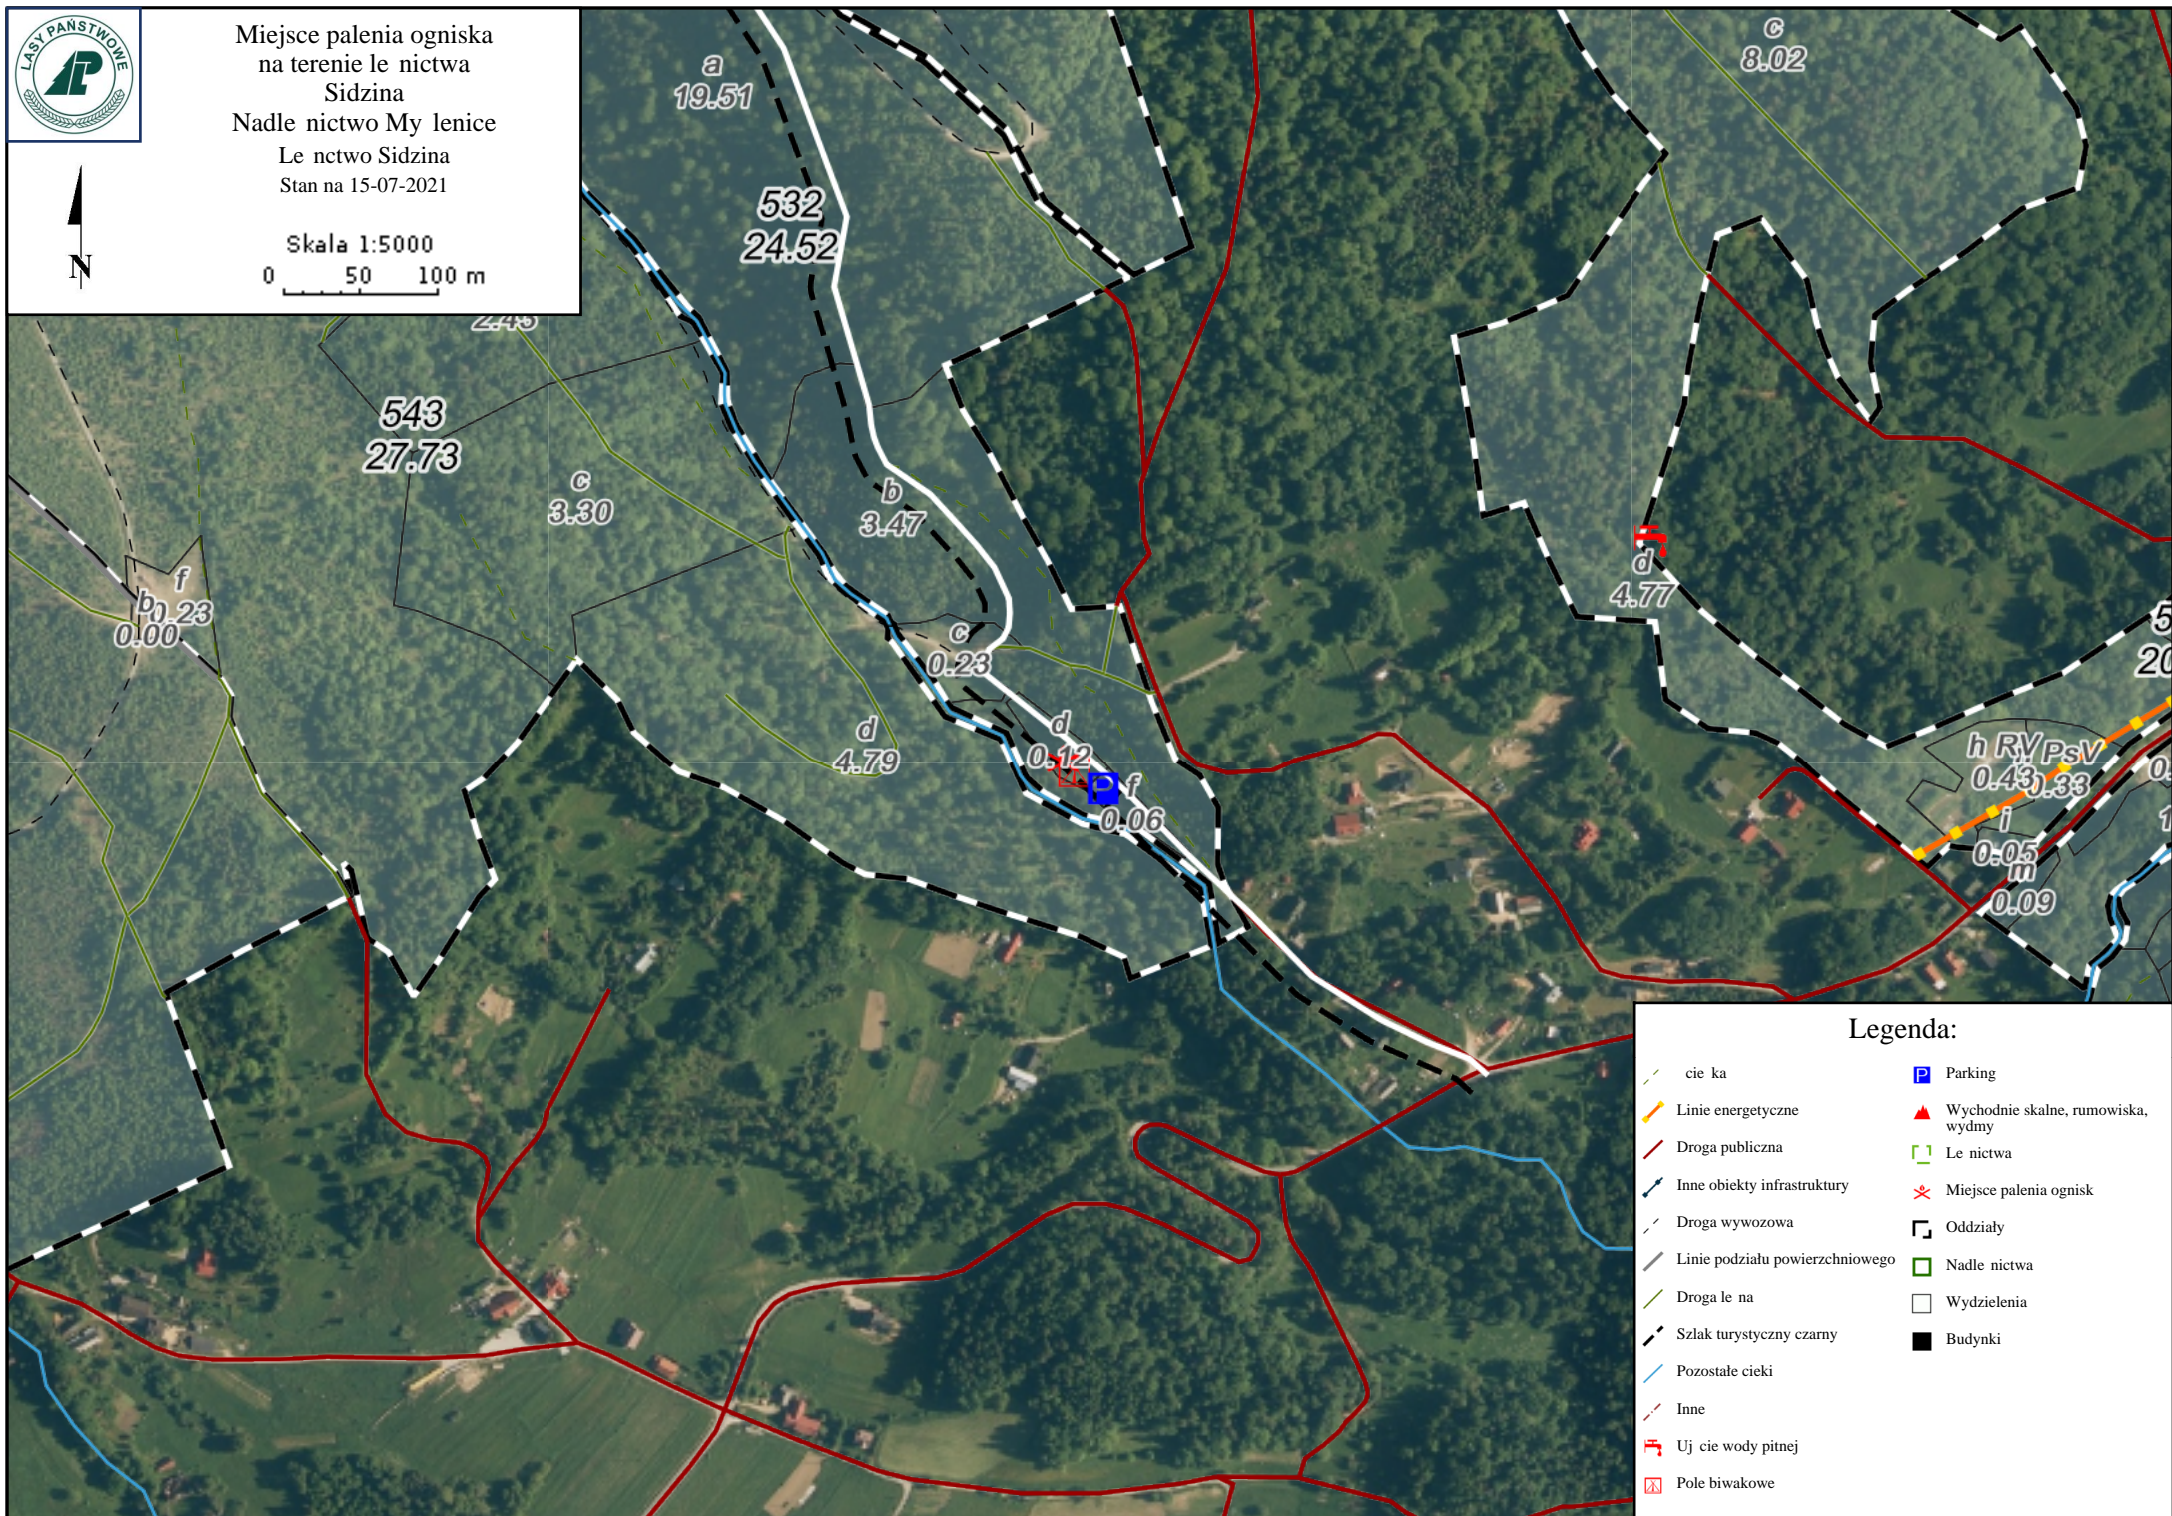

Miejsce palenia ogniska
na terenie le nictwa
Sidzina
Nadle nictwo My lenice
Le nictwo Sidzina
Stan na 15-07-2021

Skala 1:5000
0 50 100 m

Legenda:

- | | |
|---------------------------------|------------------------------------|
| cie ka | Parking |
| Linie energetyczne | Wychodnie skalne, rumowiska, wydmy |
| Droga publiczna | Le nictwa |
| Inne obiekty infrastruktury | Miejsce palenia ognisk |
| Droga wywozowa | Oddziały |
| Linie podziału powierzchniowego | Nadle nictwa |
| Droga le na | Wydzielenia |
| Szlak turystyczny czarny | Budynki |
| Pozostałe ciek | |
| Inne | |
| Uj cie wody pitnej | |
| Pole biwakowe | |