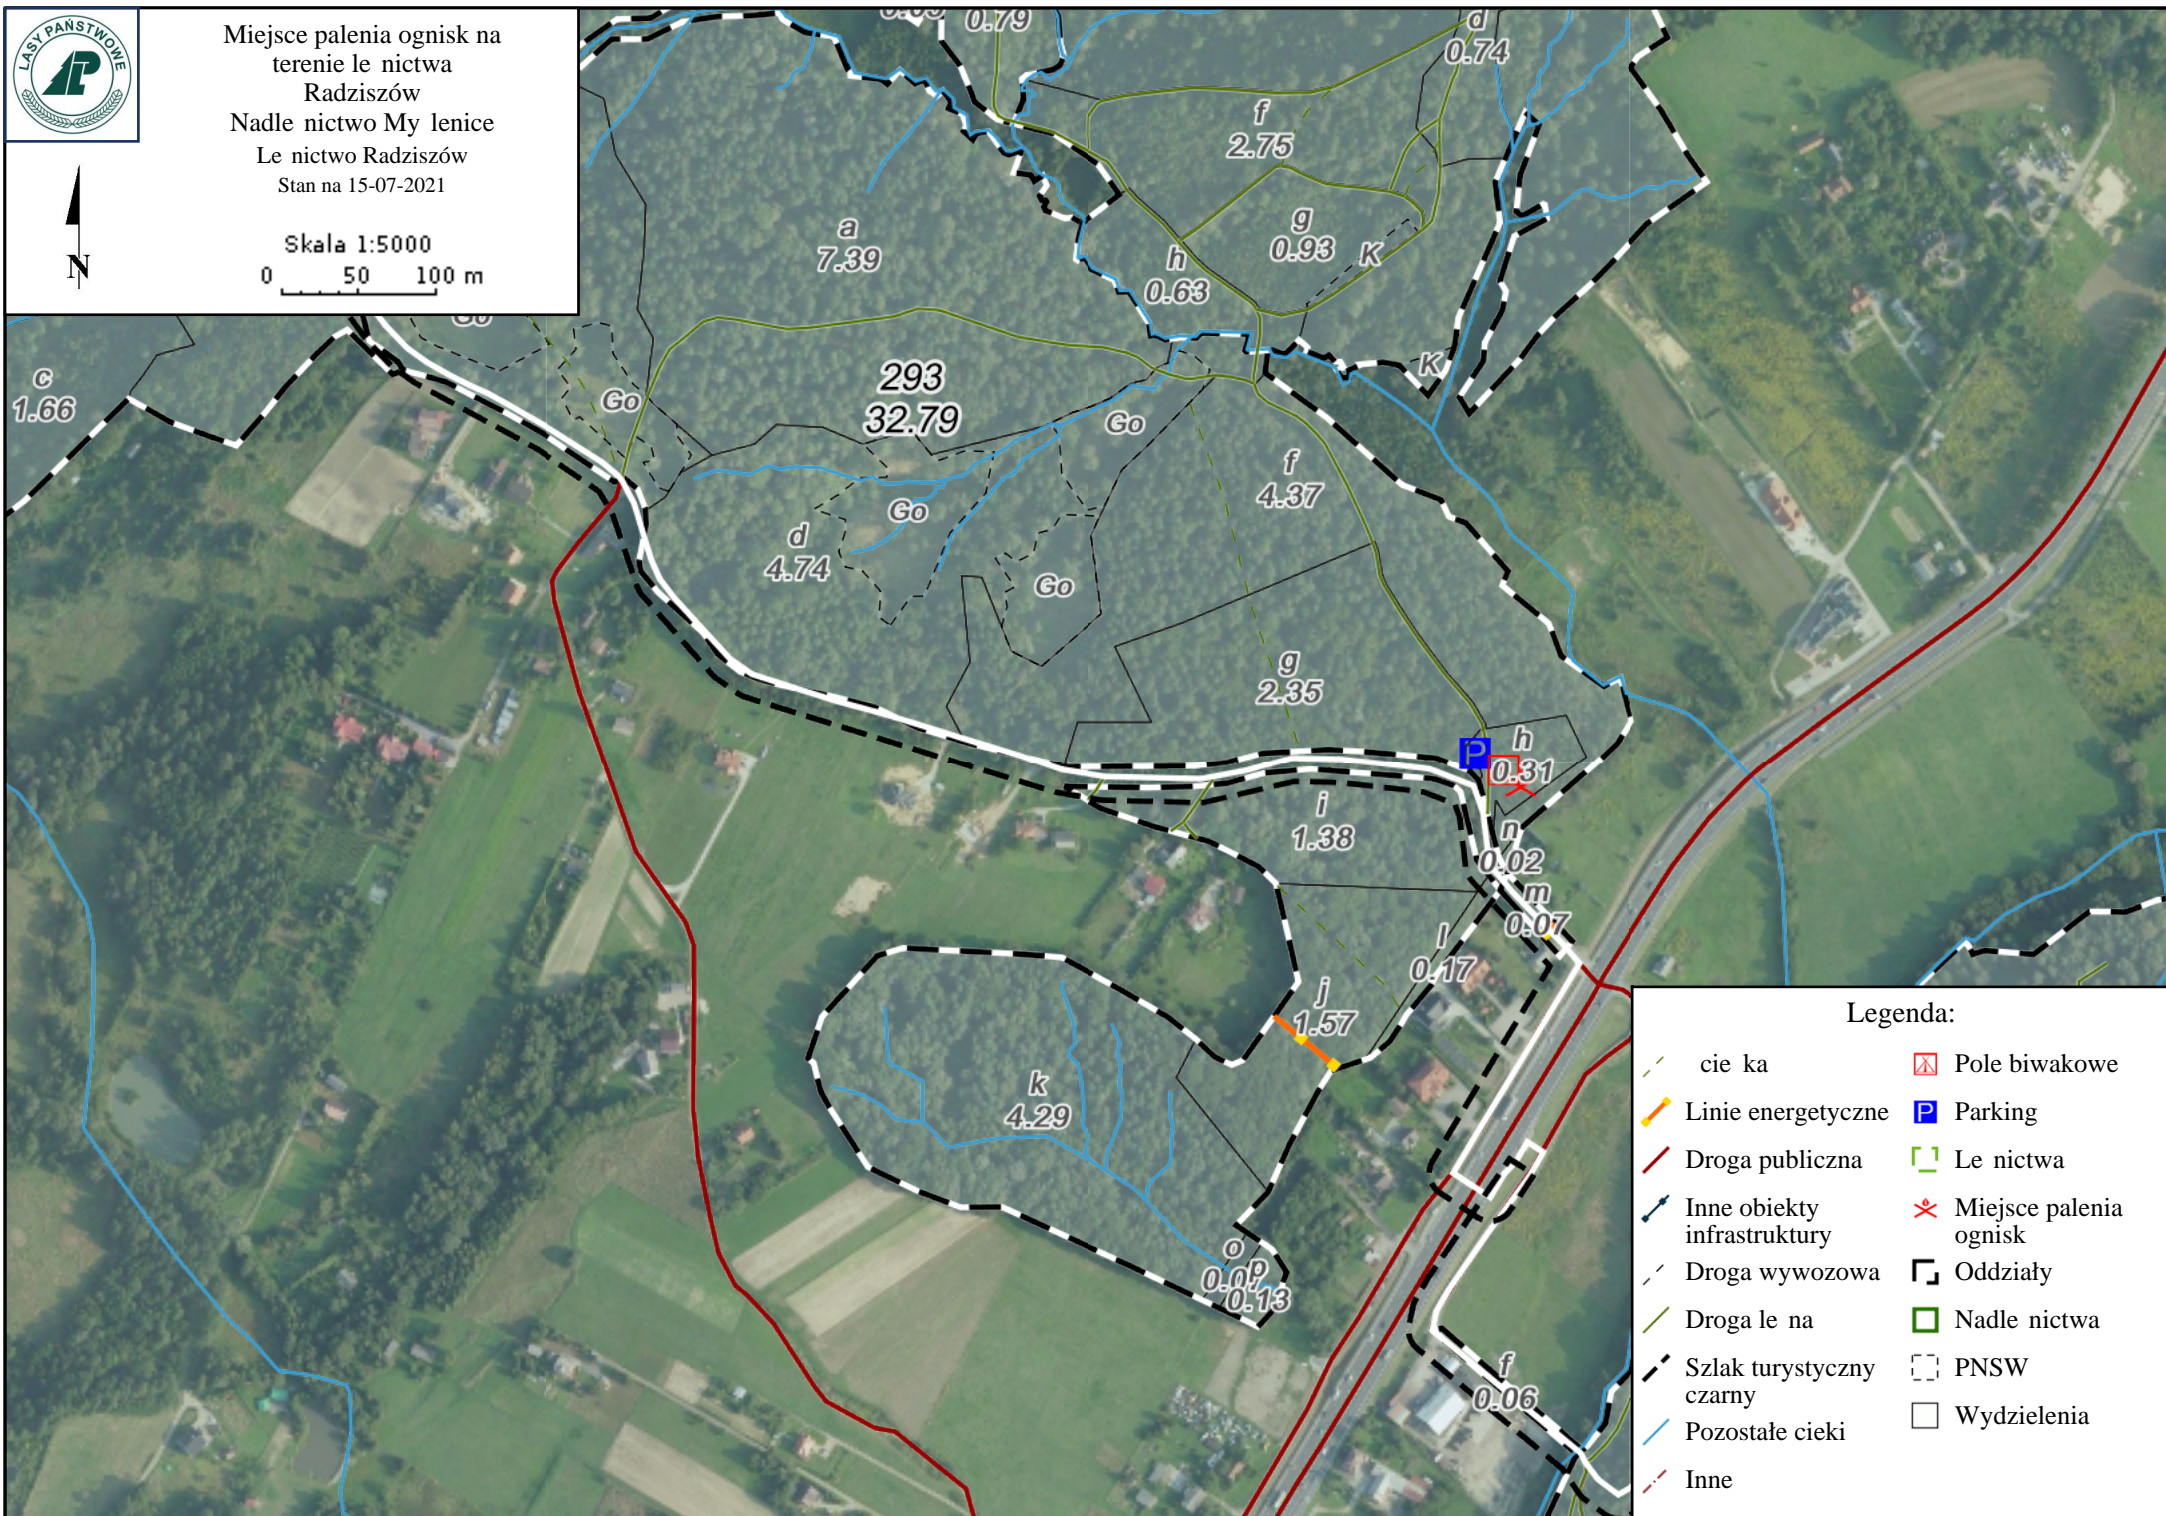

Miejsce palenia ognisk na
terenie le nictwa
Radziszów
Nadle nictwo My lenice
Le nictwo Radziszów
Stan na 15-07-2021

Skala 1:5000
0 50 100 m

Legenda:

- | | |
|-----------------------------|------------------------|
| cie ka | Pole biwakowe |
| Linie energetyczne | Parking |
| Droga publiczna | Le nictwa |
| Inne obiekty infrastruktury | Miejsce palenia ognisk |
| Droga wywozowa | Oddziały |
| Droga le na | Nadle nictwa |
| Szlak turystyczny czarny | PNSW |
| Pozostałe ciek | Wydzielenia |
| Inne | |