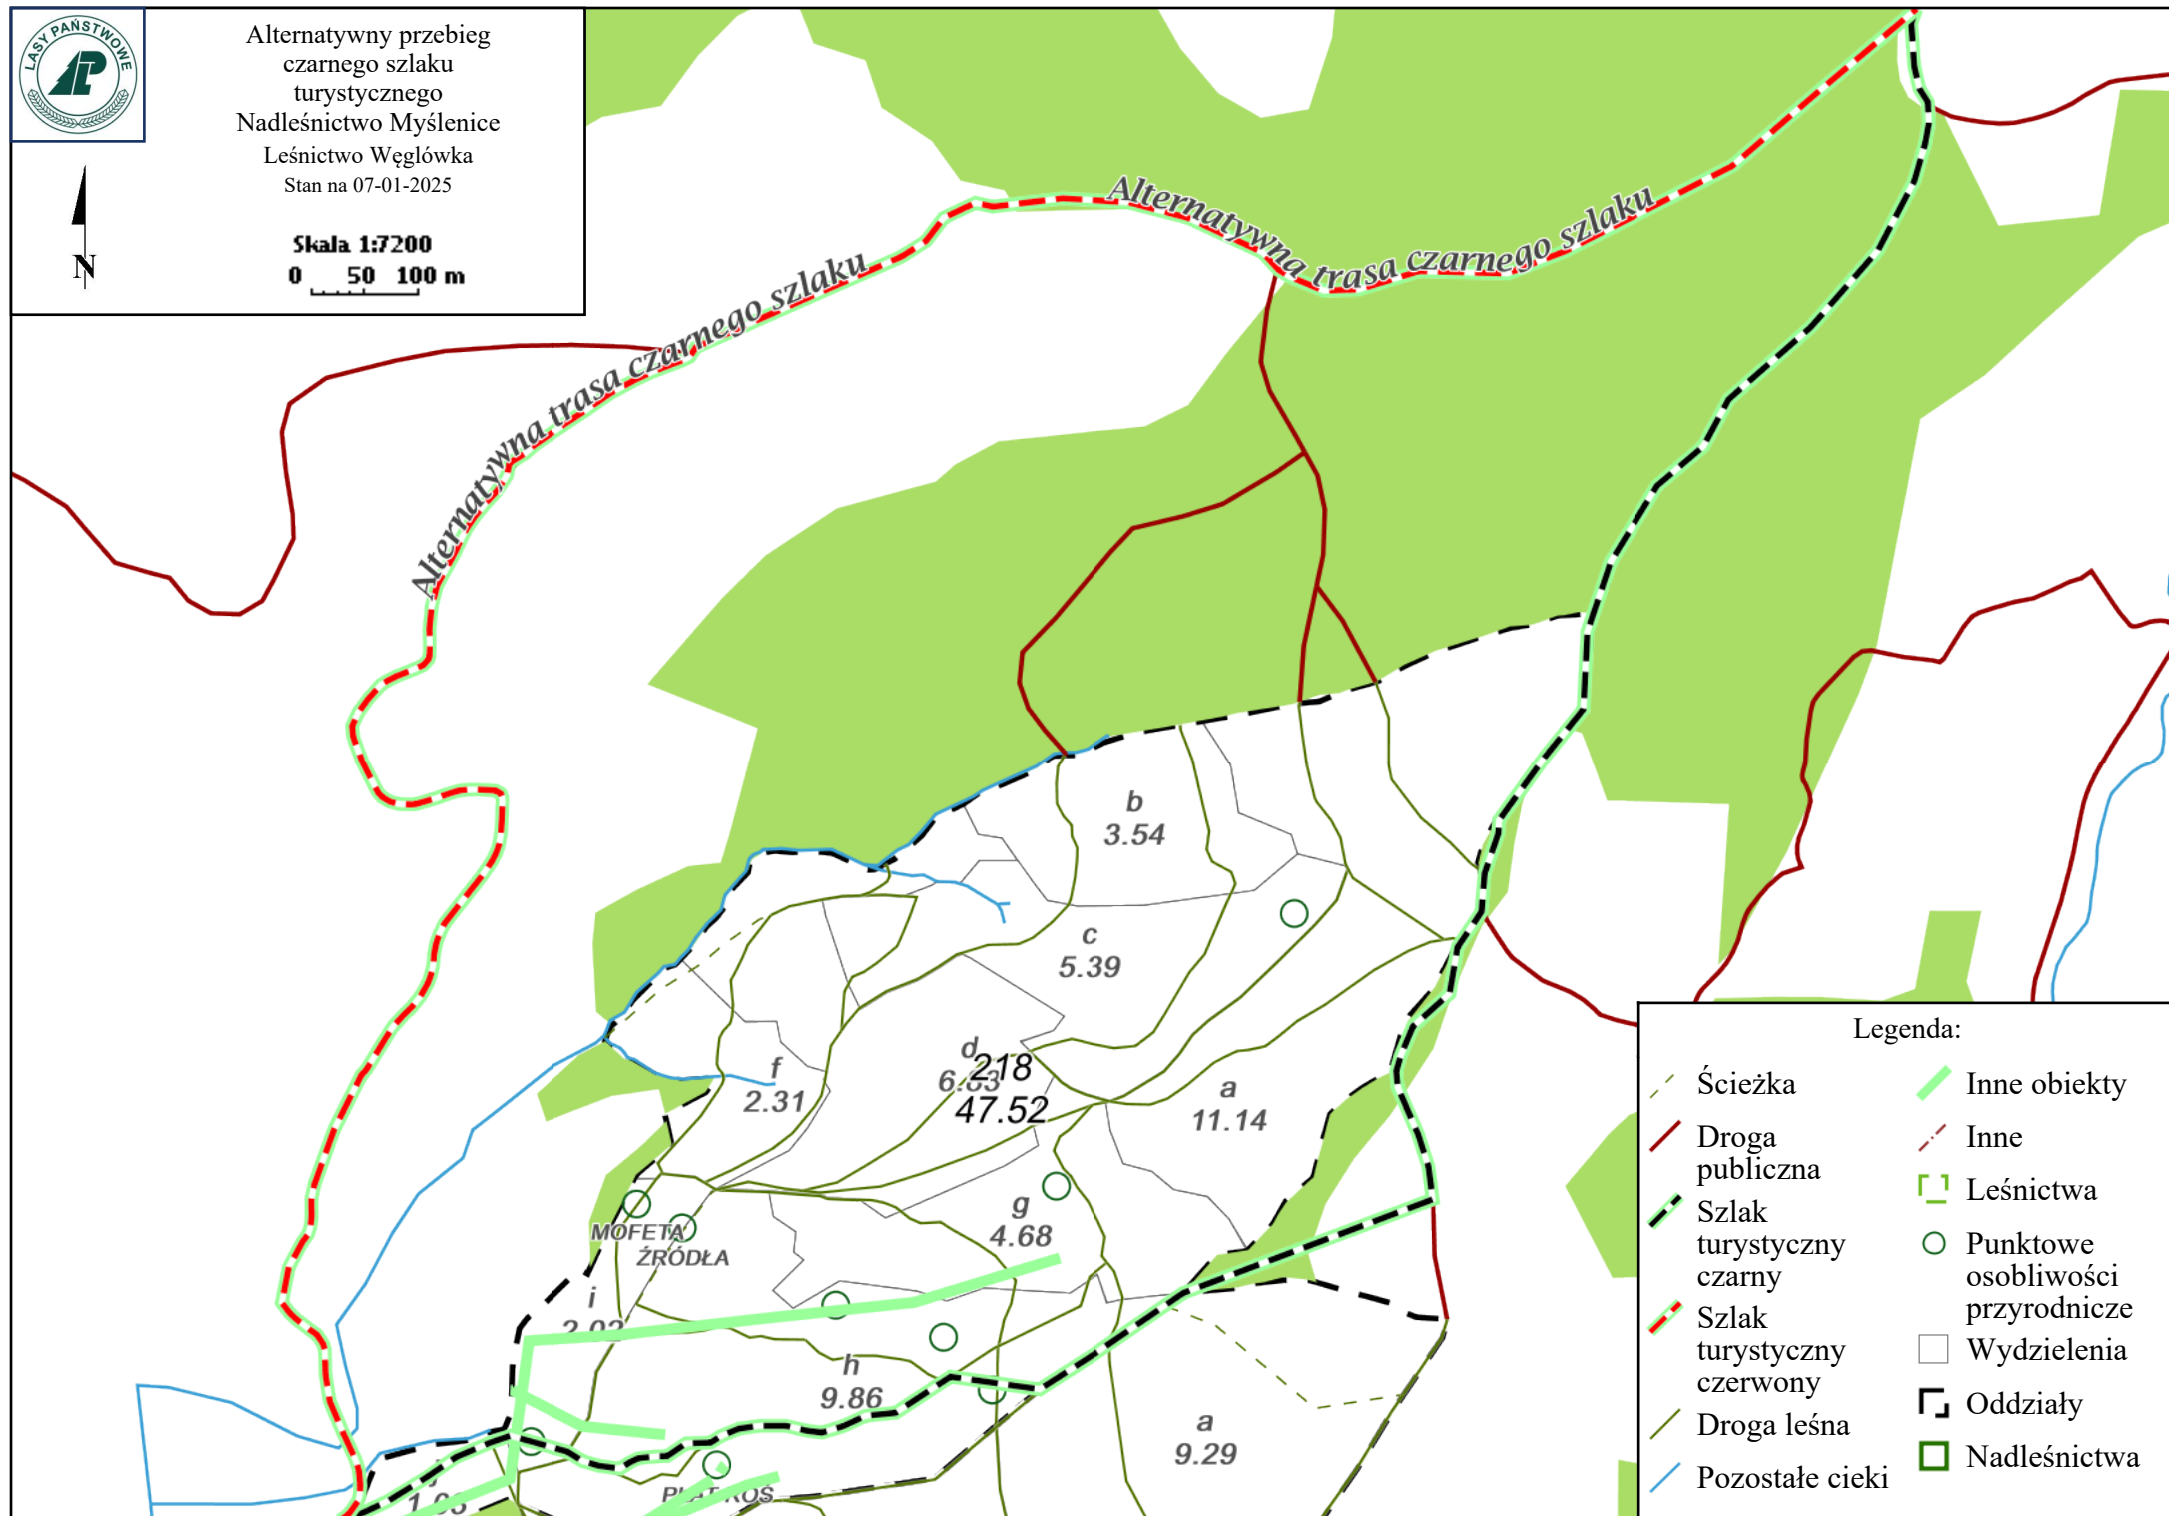

Alternatywny przebieg
czarnego szlaku
turystycznego
Nadleśnictwo Myślenice
Leśnictwo Węglówka
Stan na 07-01-2025

Skala 1:7200
0 50 100 m

Legenda:

- | | |
|----------------------------|-----------------------------------|
| Ścieżka | Inne obiekty |
| Droga publiczna | Inne |
| Szlak turystyczny czarny | Leśnictwa |
| Szlak turystyczny czerwony | Punktowe osobliwości przyrodnicze |
| Droga leśna | Wydzielenia |
| Pozostałe ciekie | Oddziały |
| | Nadleśnictwa |